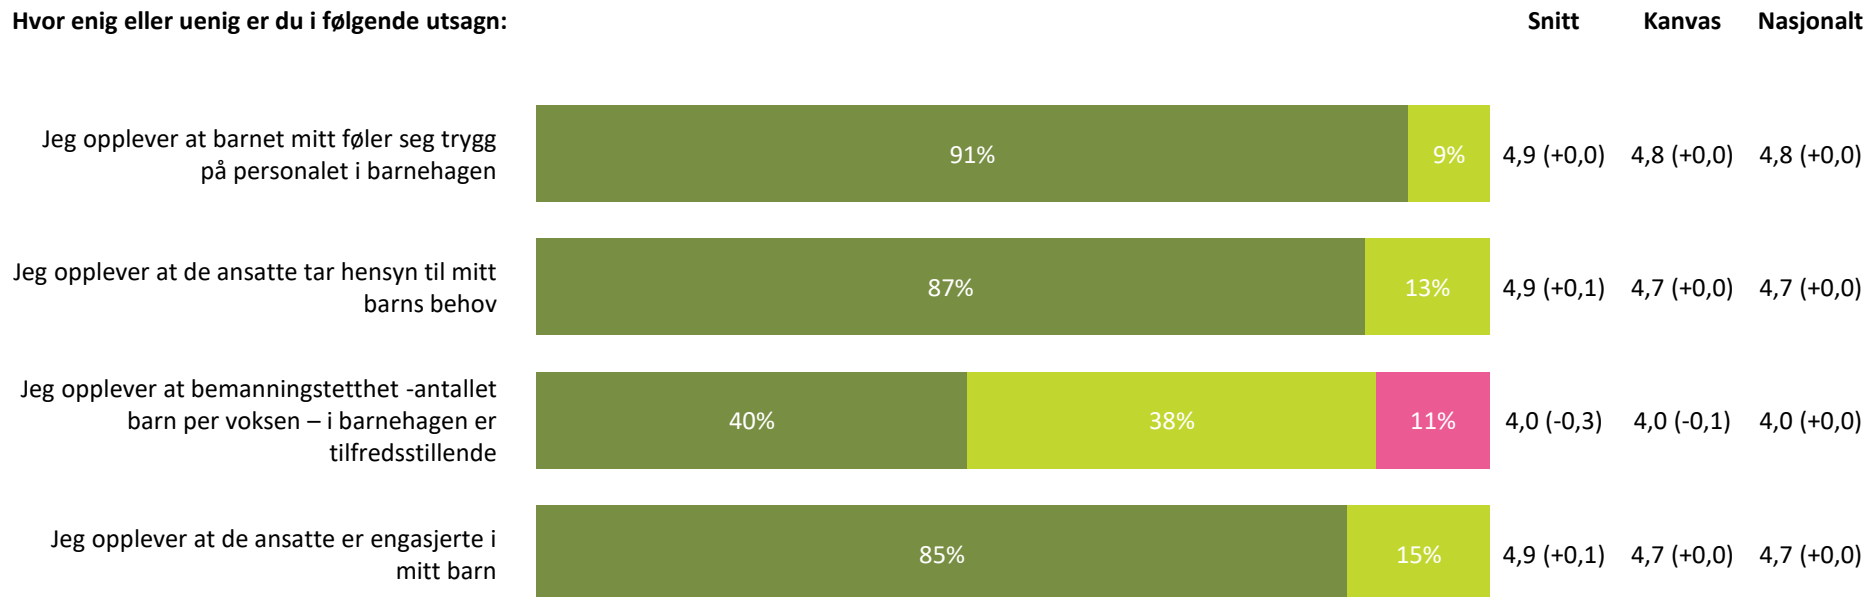

# Ute- og innemiljø

Hvor fornøyd eller misfornøyd er du med:

**Ute- og innemiljø totalt:**

4,1 (-0,1) 4,2 (+0,0) 4,2 (+0,0)

**Svært fornøyd** **Ganske fornøyd** **Verken fornøyd eller misfornøyd** **Ganske misfornøyd** **Svært misfornøyd** **Vet ikke**

# Relasjon mellom barn og voksen

Hvor enig eller uenig er du i følgende utsagn:

Relasjon mellom barn og voksen totalt:

4,6 (-0,1) 4,6 (+0,0) 4,5 (+0,0)