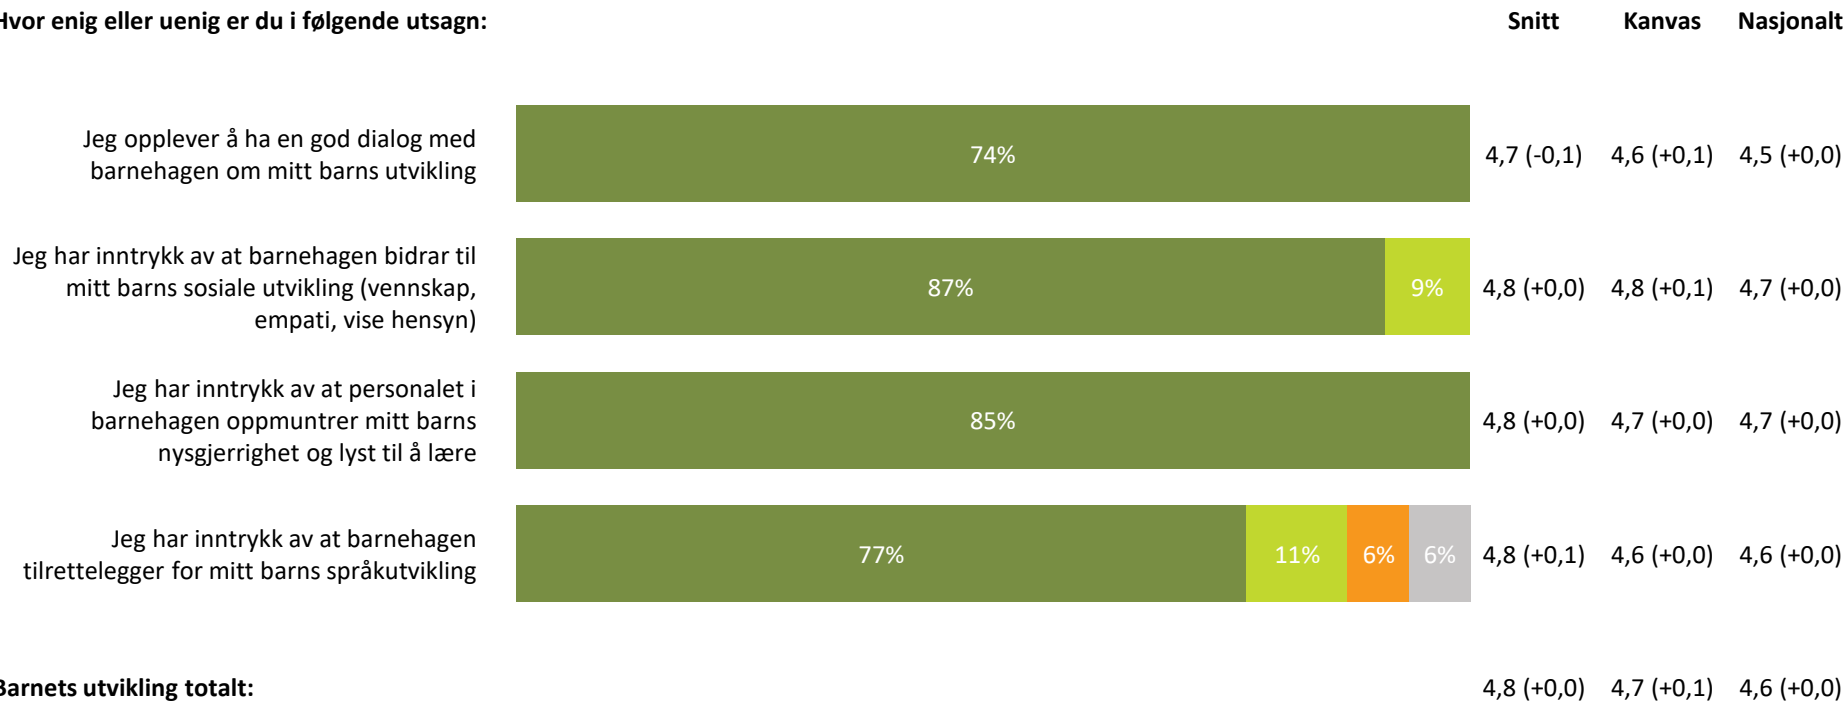

Barnets utvikling

Hvor enig eller uenig er du i følgende utsagn:

■ Helt enig ■ Delvis enig ■ Verken enig eller uenig ■ Delvis uenig ■ Helt uenig ■ Vet ikke