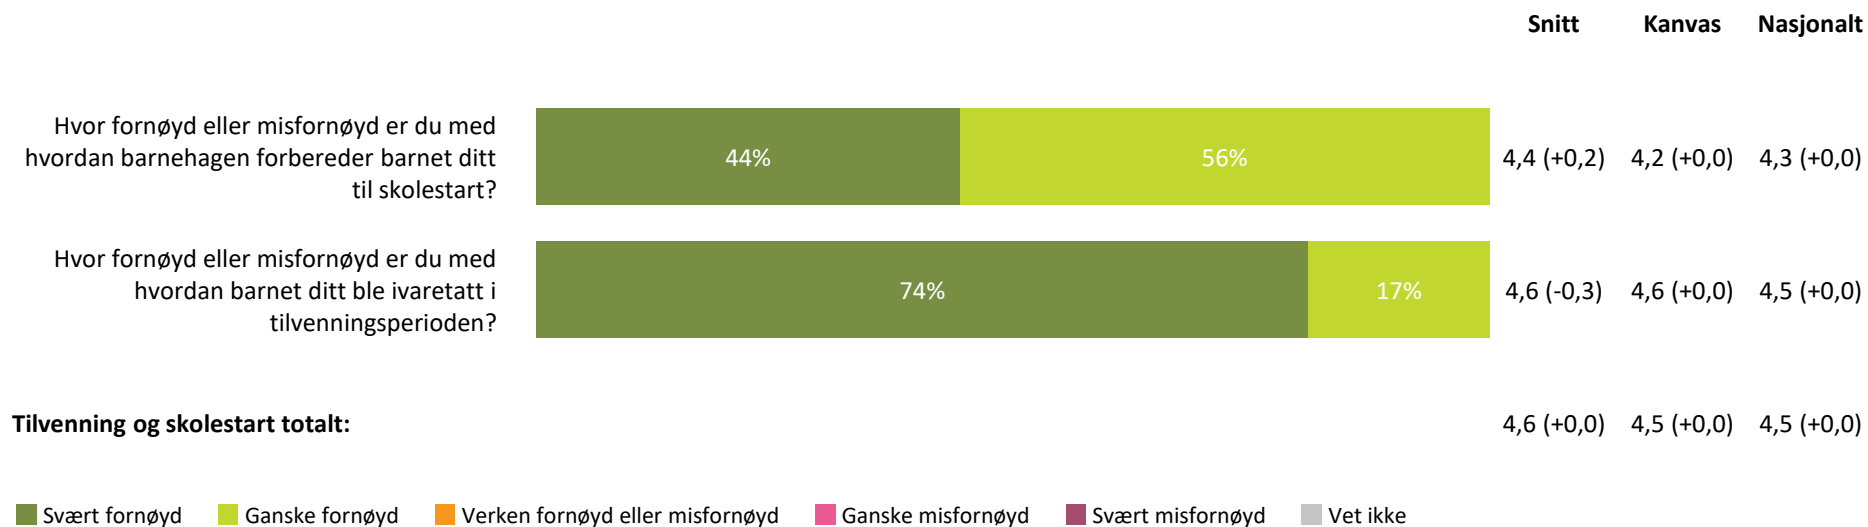

Tilvenning og skolestart