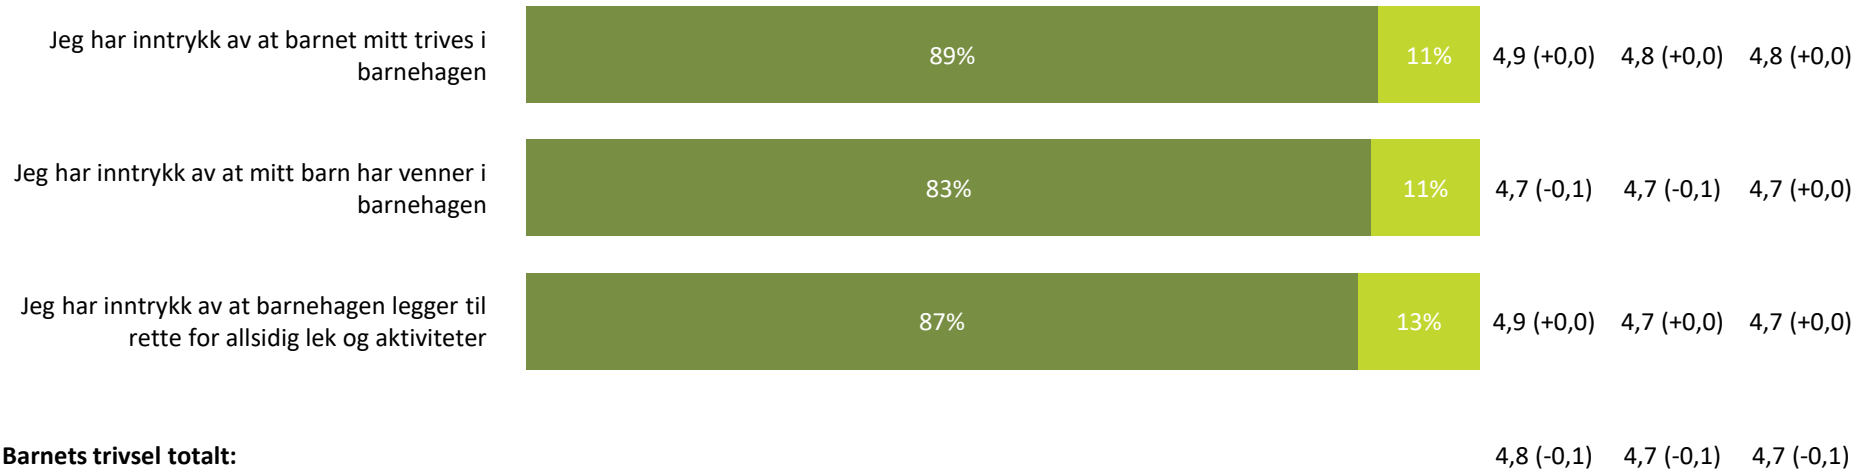

Barnets trivsel

Hvor enig eller uenig er du i følgende utsagn:

■ Helt enig ■ Delvis enig ■ Verken enig eller uenig ■ Delvis uenig ■ Helt uenig ■ Vet ikke