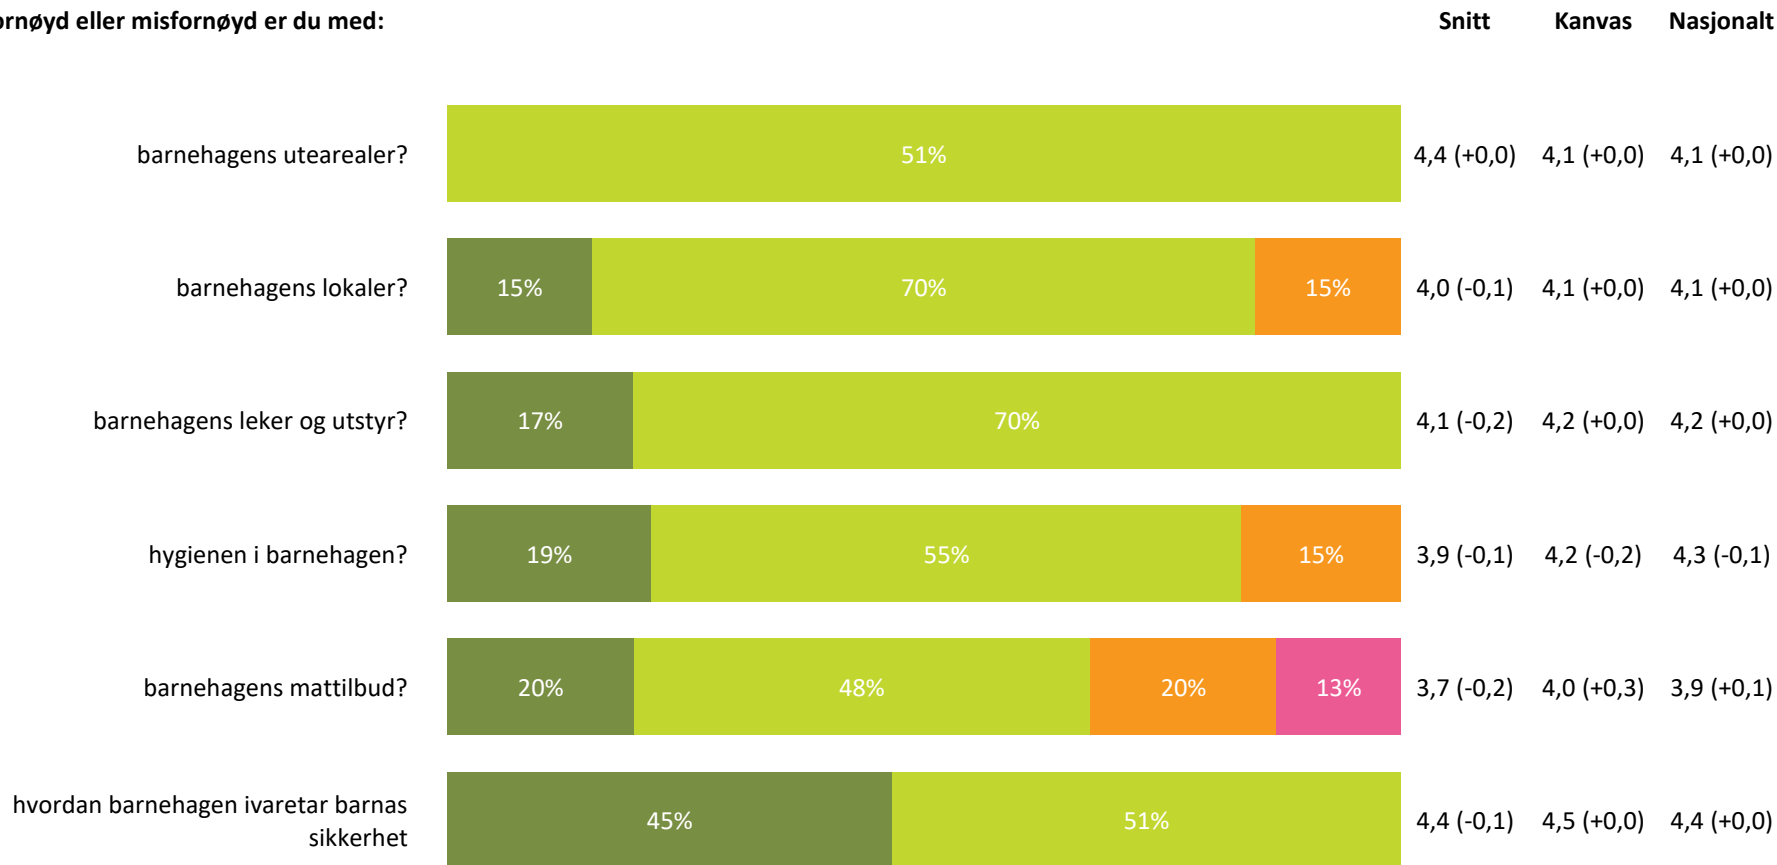

# Ute- og innemiljø

Hvor fornøyd eller misfornøyd er du med:

**Ute- og innemiljø totalt:**

4,1 (-0,1) 4,2 (+0,0) 4,2 (+0,0)

**Svært fornøyd** **Ganske fornøyd** **Verken fornøyd eller misfornøyd** **Ganske misfornøyd** **Svært misfornøyd** **Vet ikke**